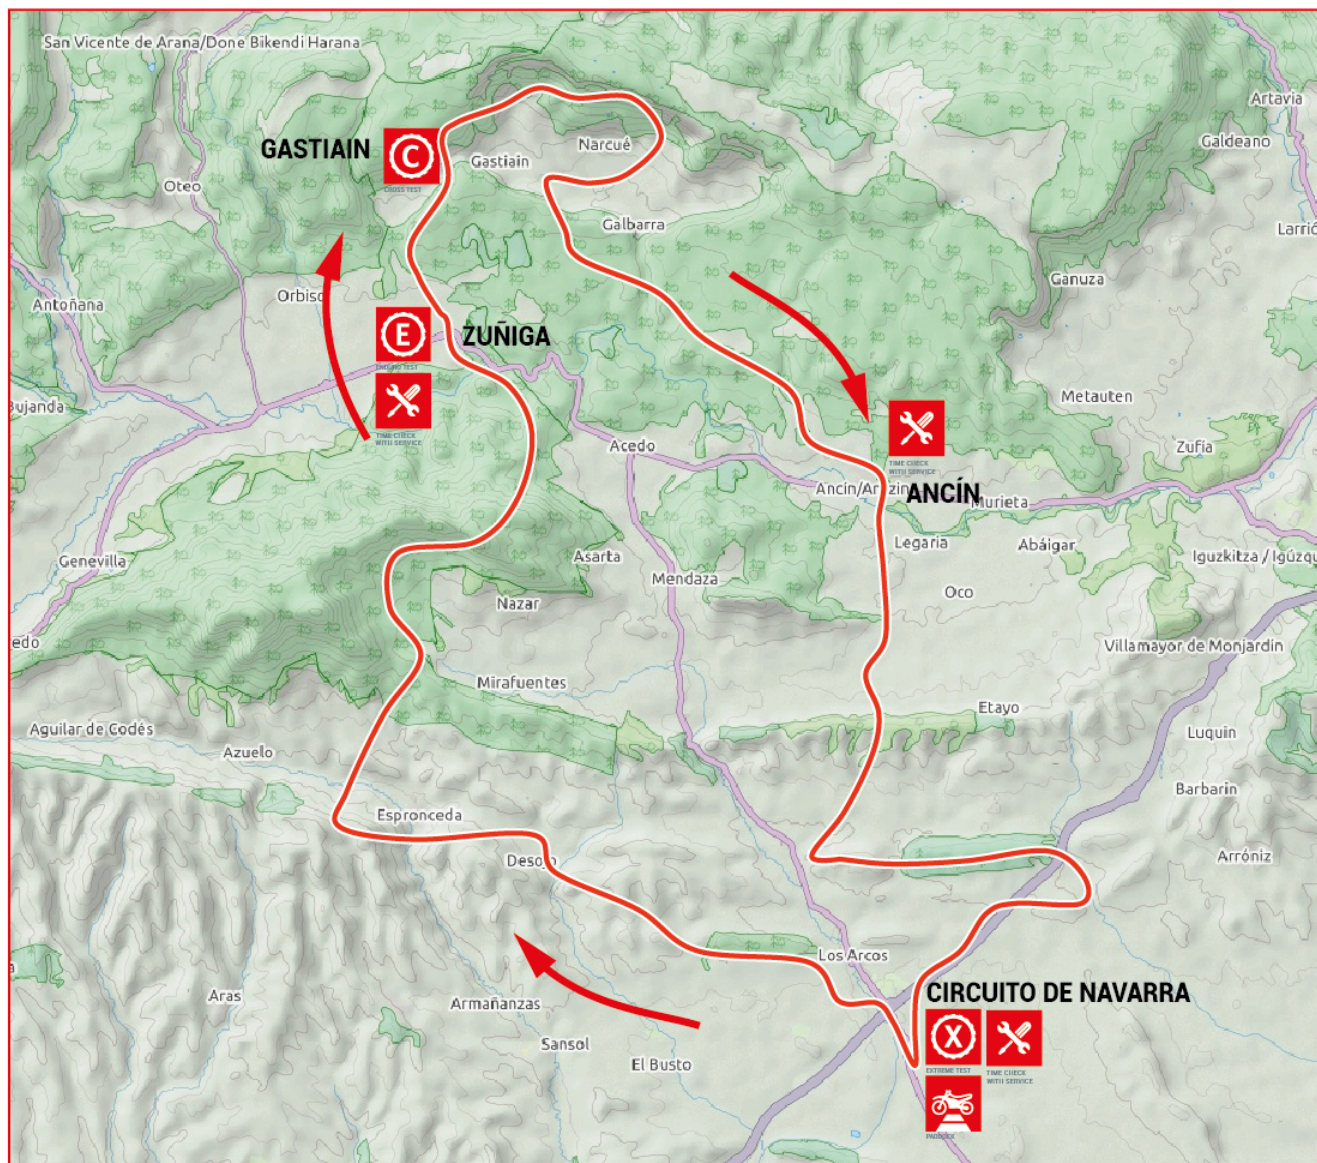

# RECORRIDO DIAS 3 Y 4

**DIAS 13 Y 14 OCTUBRE**  
**280 KM - 2 VUELTAS - 6 ESPECIALES**

## Vuelta 1

Salida 1ª moto CIRCUITO DE NAVARRA	8:00
Salida última moto CIRCUITO	11:30
Asistencia / Enduro Test ZUÑIGA	09:40 a 13:10
Cross Test en GASTIAIN	10:00 a 13:30
Asistencia en ANCÍN	11:00 a 14:30
Xtreme Test en CIRCUITO	11:50 a 15:25
Asistencia en CIRCUITO	11:50 a 15:20

## Vuelta 2

Salida 1ª moto CIRCUITO DE NAVARRA	11:55
Salida última moto CIRCUITO	15:25
Asistencia / Enduro Test ZUÑIGA	13:25 a 16:55
Cross Test en GASTIAIN	13:55 a 18:25
Asistencia en ANCÍN	14:55 a 18:25
Xtreme Test en CIRCUITO	15:24 a 19:15
Asistencia en CIRCUITO	
Cambios de neumático	16:00 a 19:30

# RECORRIDO DIA 5

**DIA 15 OCTUBRE**  
**195 KM - 1 VUELTA - 5 ESPECIALES**