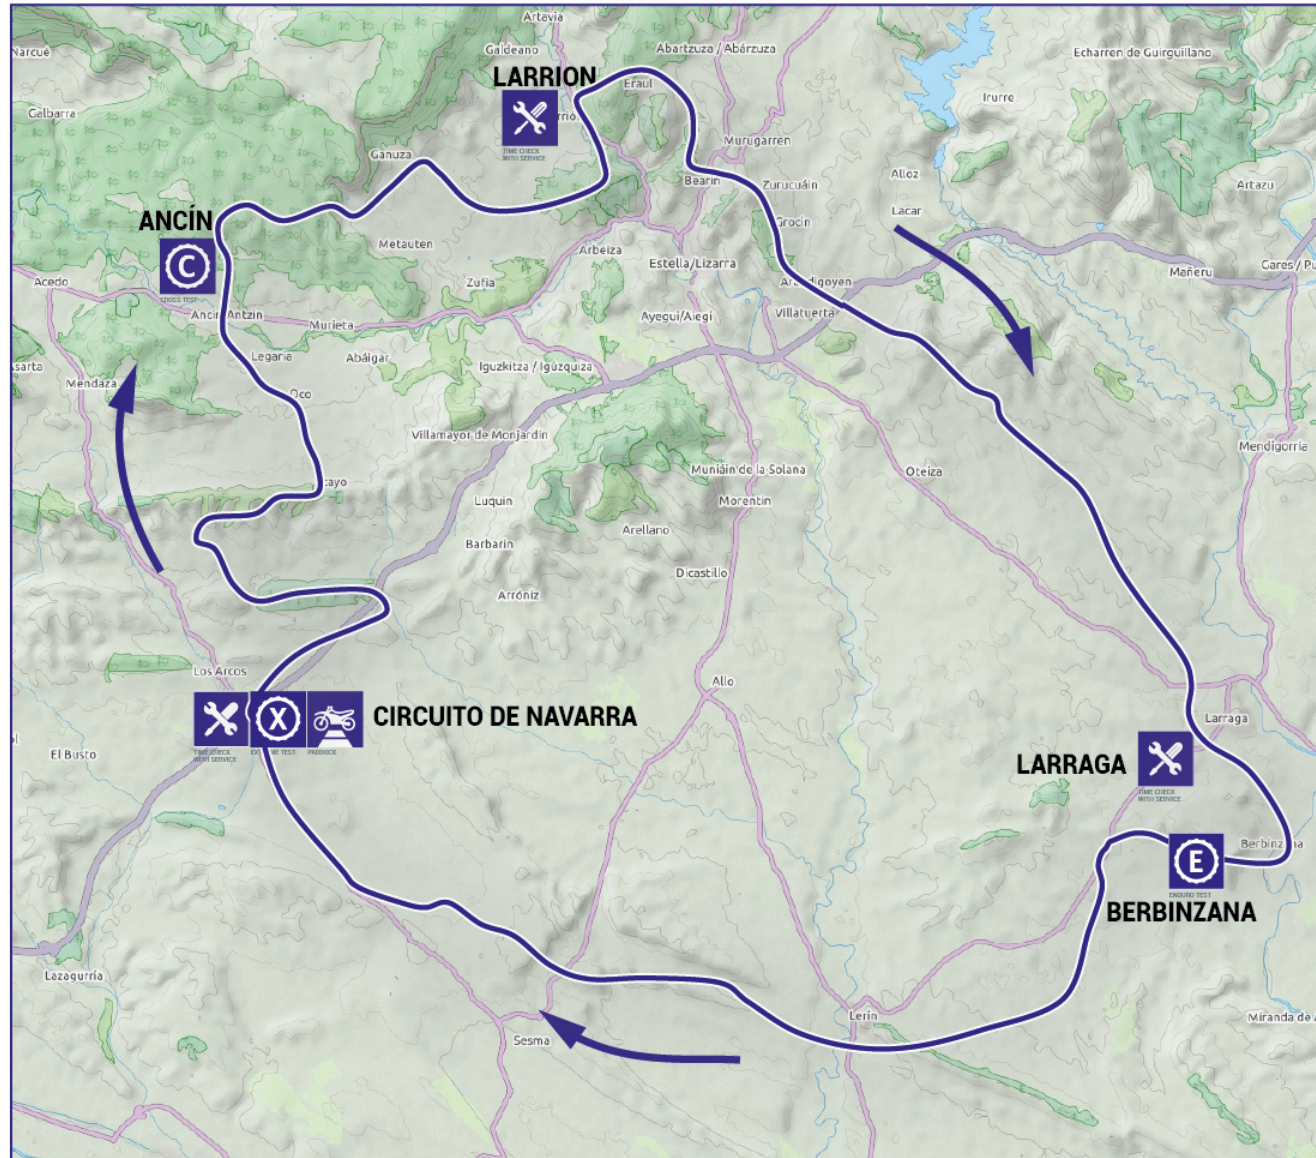

# RECORRIDO VINTAGE

**DIA 15 OCTUBRE**  
**102 KM - 1 VUELTA - 2 ESPECIALES**

## Vuelta 1

Salida 1ª moto CIRCUITO DE NAVARRA	08:30
Salida última moto CIRCUITO	09:00
Asistencia en ANCIN	9:30 a 10:00
Cross Test en ANCIN	9:40 a 10:10
Asistencia / Enduro Test ZUÑIGA	10:40 a 11:15
Asistencia en CIRCUITO DE NAVARRA	
Cambios de neumáticos	12:30 a 13:15

# RECORRIDO DIAS 3 Y 4

**DIAS 13 Y 14 OCTUBRE**  
**280 KM - 2 VUELTAS - 6 ESPECIALES**

# RECORRIDO DIA 5

**DIA 15 OCTUBRE**  
**195 KM - 1 VUELTA - 5 ESPECIALES**