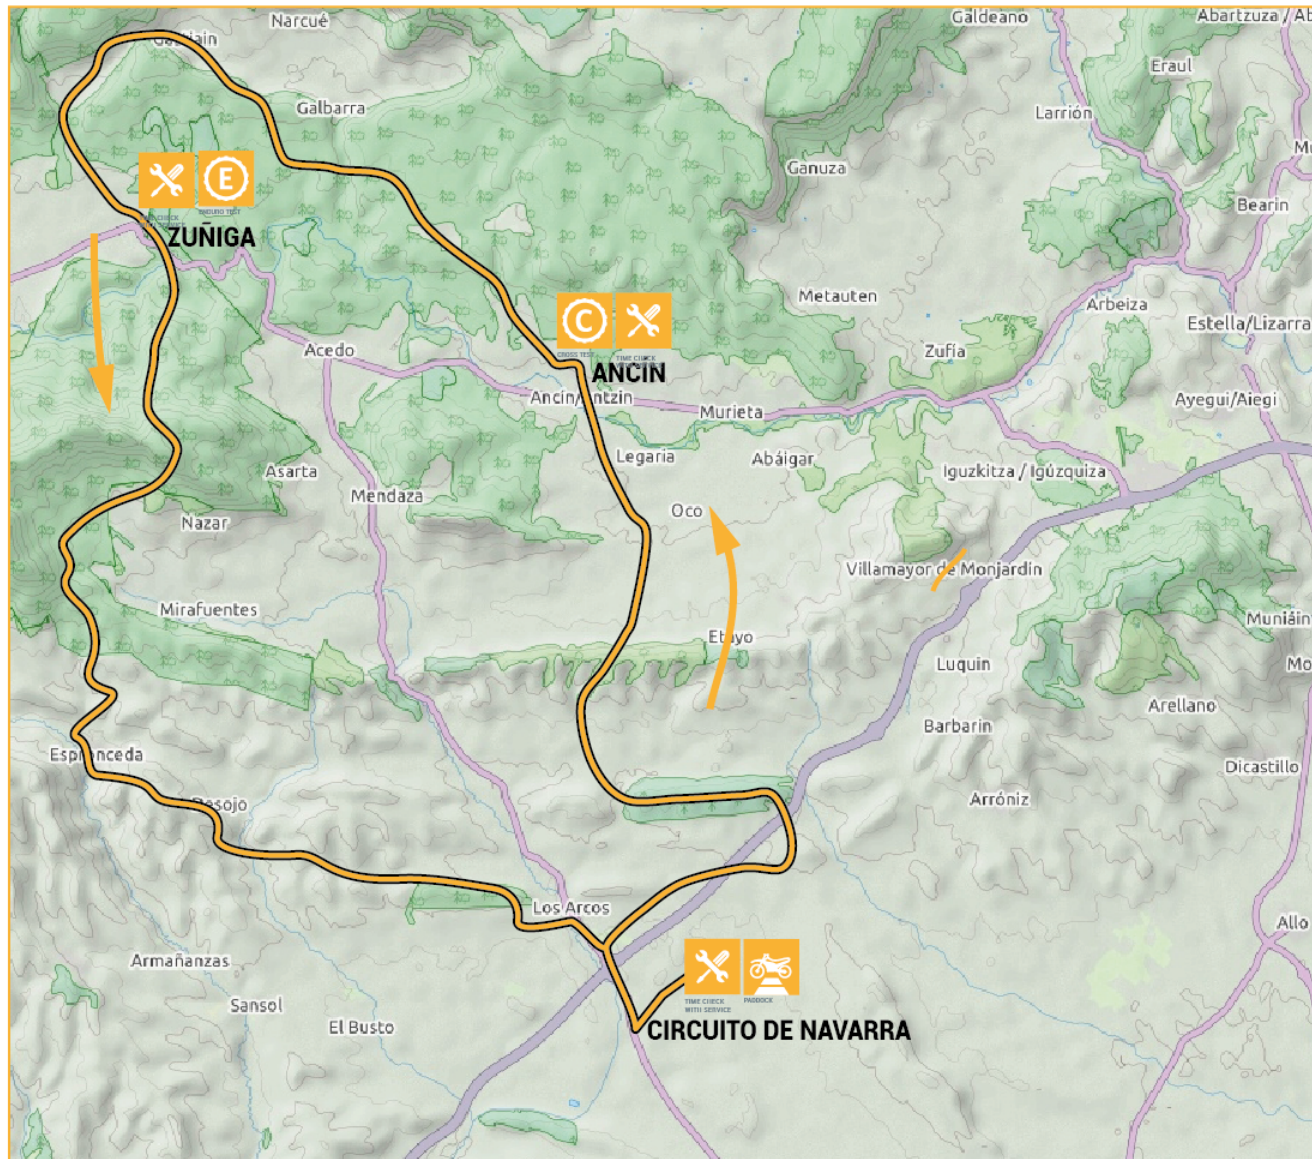

Vuelta 1

Salida 1ª moto CIRCUITO DE NAVARRA	08:30
Salida última moto CIRCUITO	09:00
Asistencia en ANCIN	9:30 a 10:00
Cross Test en ANCIN	9:40 a 10:10
Asistencia / Enduro Test ZUÑIGA	10:40 a 11:15
Asistencia en CIRCUITO DE NAVARRA	
Cambios de neumáticos	12:30 a 13:15